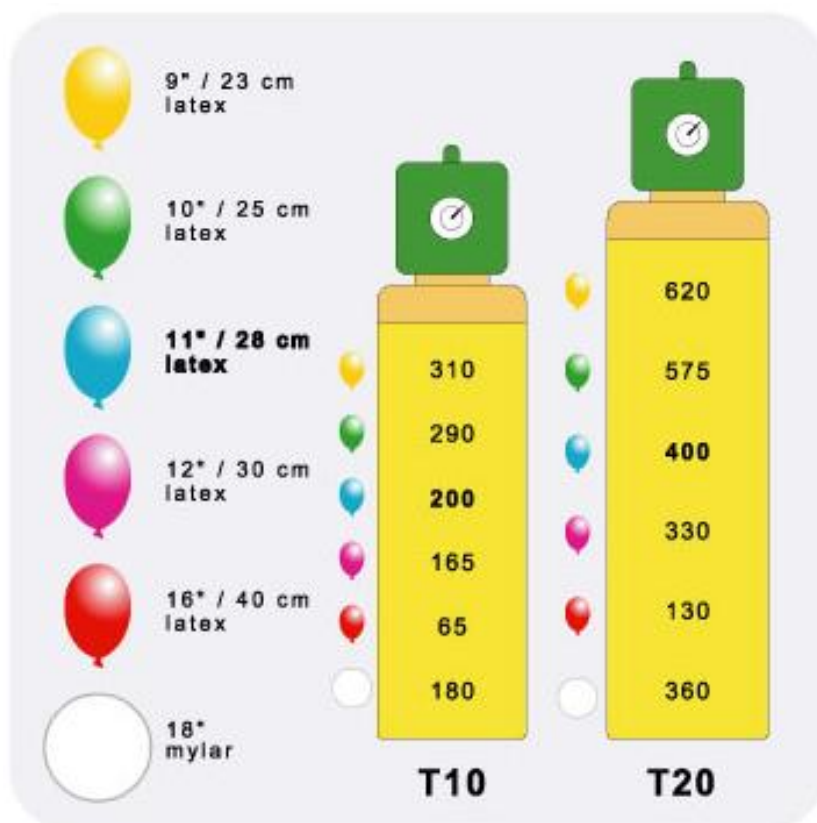

Location de bouteilles d'hélium

Tarifs valables à partir du 1^{er} Février 2012

Taille de la bouteille	½ T.10	T.10	T.20
Volume		2.61m3	5.21m3
Poids		12kg	25kg
Hauteur		665mm	870mm
Diamètre		176mm	203mm
Prix HT	58.69€	93.35€	163.35€
Prix TTC	67.50€	107.35€	187.85€

lux
balloon